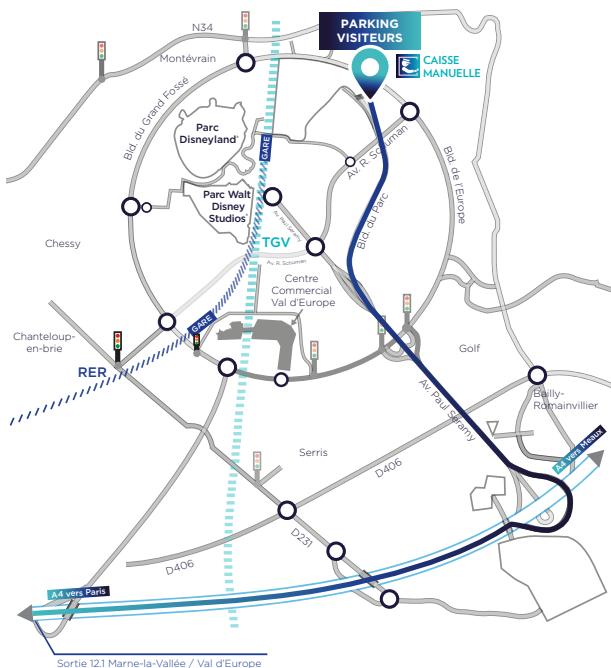

## ACCÈS PARKING VISITEURS DISNEYLAND® PARIS

AU TARIF PRÉFÉRENTIEL DE 20€.

CONTREMARQUE À IMPRIMER ET À REMETTRE AU GUICHET  
DE LA CAISSE MANUELLE 

Valable uniquement le **14 mars 2024** à partir de **8h30**, pour 1 véhicule.

# IT Partners

L'ÉVÈNEMENT DU CHANNEL IT, TÉLÉCOMS & AUDIOVISUEL

Cette contre-marque vous donne la possibilité d'accéder au Parking Visiteurs des Parcs Disney®.

Offre non valable sur tout autre parking du secteur. Le plein tarif sera appliqué en cas d'oubli de la contre-marque. Ne peut être vendue. Non remboursable ni échangeable. Toute sortie est définitive.